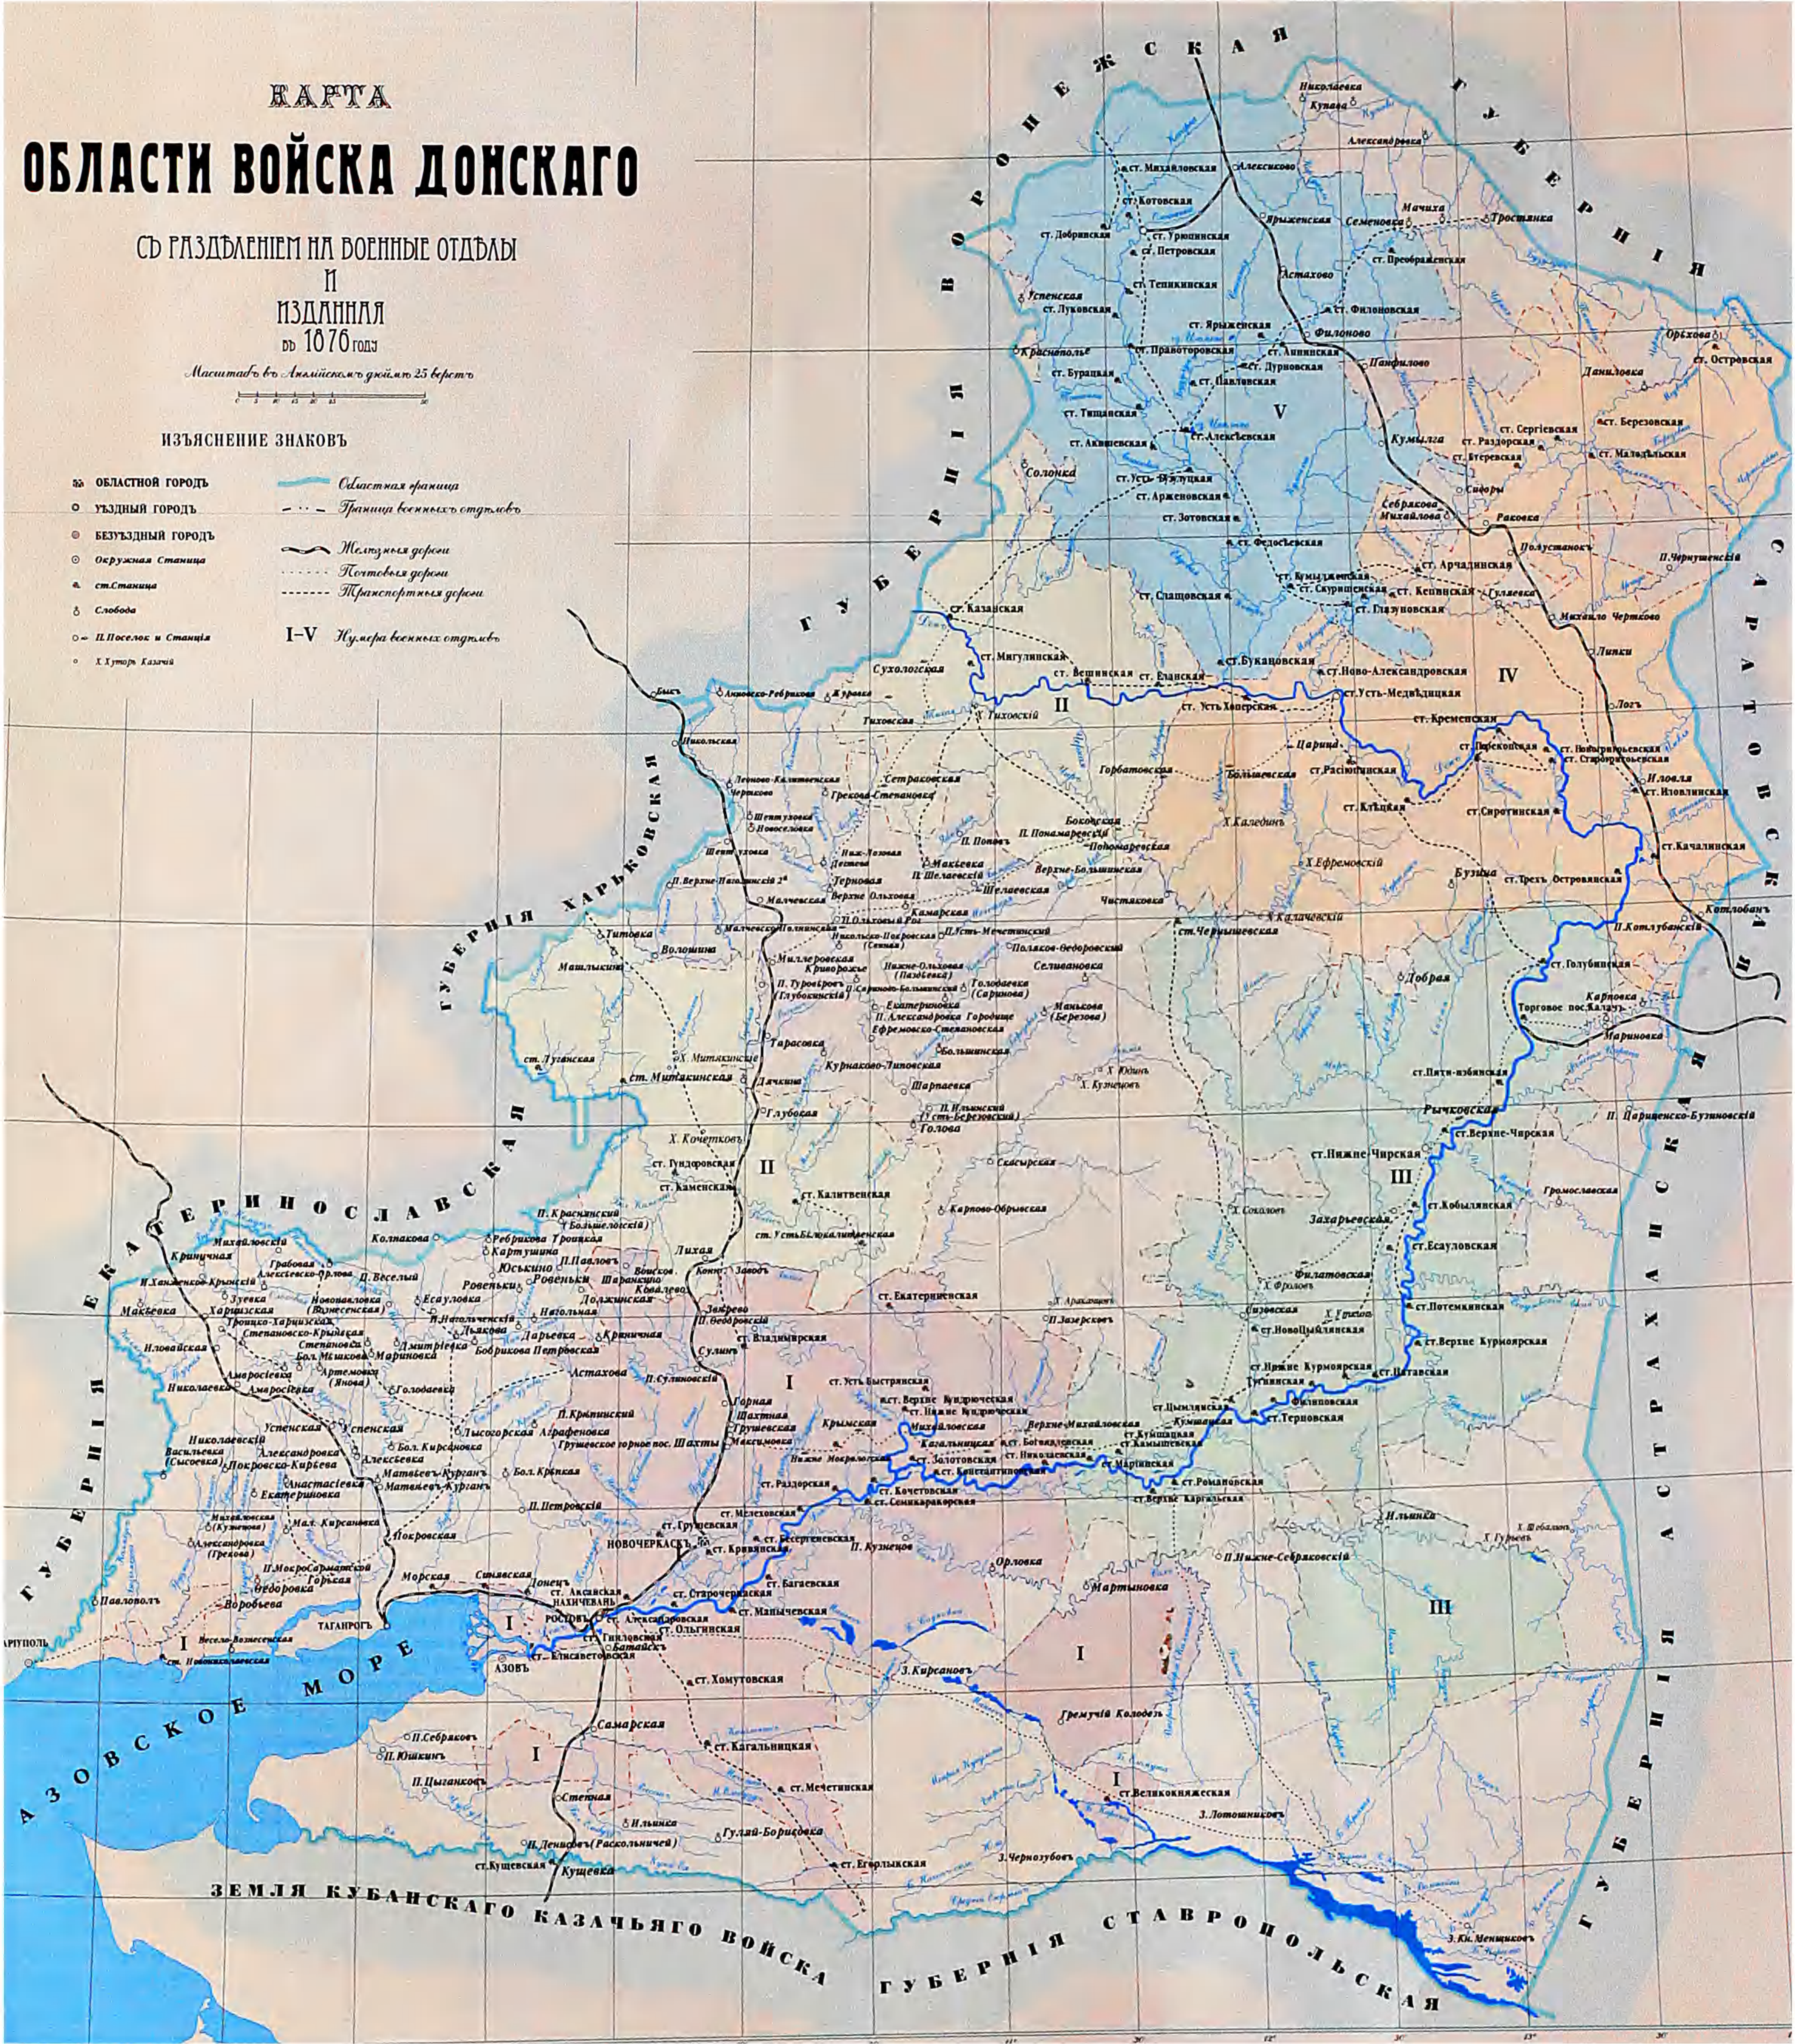

КАРТА

ОБЛАСТИ ВОЙСКА ДОНСКАГО

СЪ РАЗДѢЛЕНІЕМ НА ВОЕННЫЕ ОТДѢЛЫ

И
ИЗДАНІЯ
ВЪ 1876 ГОДУ

Масштабъ въ Английск. мѣрѣхъ 25 верстъ

ИЗЪЯСНЕНІЕ ЗНАКОВЪ

- ОБЛАСТНОЙ ГОРОДЪ
 - УЪЗДНЫЙ ГОРОДЪ
 - БЕЗУЪЗДНЫЙ ГОРОДЪ
 - Окружная Станція
 - ▲ ст. Станція
 - △ Слобода
 - П. Поселок и Станція
 - Х. Хуторъ Казачій
- Областная граница
 - - - Граница военныхъ отдѣловъ
 - ~ Мѣстныя деревни
 - ⋯ Почтовые деревни
 - ⋯⋯ Железнодорожныя деревни
 - I-V Нумера военныхъ отдѣловъ

ЗЕМЛЯ КУБАНСКАГО КАЗАЧЬЕГО ВОЙСКА

ГУБЕРНІЯ СТАВРОПОЛЬСКАЯ

ГУБЕРНІЯ ЕКАТЕРИНОСЛАВСКАЯ

ГУБЕРНІЯ ХАРЬКОВСКАЯ

ГУБЕРНІЯ ВОРОНЕЖСКАЯ

ГУБЕРНІЯ АСТРАХАНСКАЯ